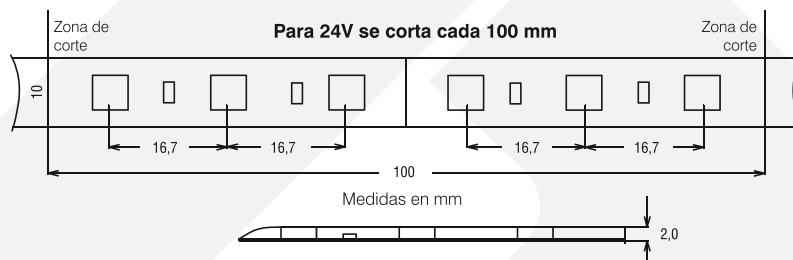

Tira led 14,4W/m. 180 leds por metro					
2658SLS0001	ROLLO 5M. LED 24V 2200-2400°K IP20	14,4	880 lm	3528	125,00 €	1
2658SLS0002	ROLLO 5M. LED 24V 2800-3000°K IP20	14,4	900 lm	3528	125,00 €	1
2658SLS0003	ROLLO 5M. LED 24V 4100-4300°K IP20	14,4	990 lm	3528	125,00 €	1
2658SLS0005	ROLLO 5M. LED 24V 2200-2400°K IP64	14,4	750 lm	3528	135,00 €	1
2658SLS0006	ROLLO 5M. LED 24V 2800-3000°K IP64	14,4	762 lm	3528	135,00 €	3
2658SLS0007	ROLLO 5M. LED 24V 4100-4300°K IP64	14,4	915 lm	3528	135,00 €	1

	Tira led 19,2W/m 240 leds por metro					
2658SLX0001	ROLLO 5M. LED 24V 2200-2400°K IP20	19,2w	1000 lm	3528	225,00 €	1
2658SLX0002	ROLLO 5M. LED 24V 2800-3000°K IP20	19,2w	1080 lm	3528	225,00 €	3
2658SLX0003	ROLLO 5M. LED 24V 4100-4300°K IP20	19,2w	1320 lm	3528	225,00 €	1