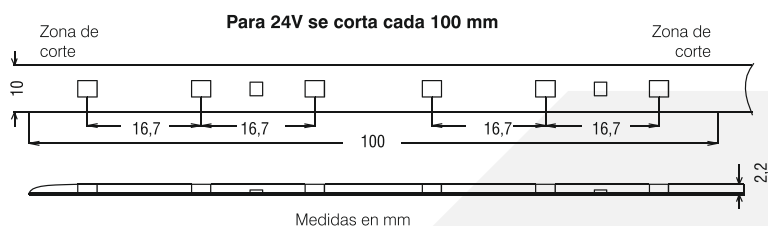

+ opciones

CÓDIGO	DESCRIPCIÓN	POT. (W/M)	FLUJO LUZ	SMD	PVR	CLAVE LOGT.
	Tira led 4,8W/m. 60 leds por metro					
2658SLY0010	ROLLO 5M. LED 24V 2200-2400°K IP20	4,8	260 lm	3528	95,00 €	3
2658SLY0020	ROLLO 5M. LED 24V 2800-3000°K IP20	4,8	270 lm	3528	95,00 €	3
2658SLY0030	ROLLO 5M. LED 24V 4100-4300°K IP20	4,8	330 lm	3528	95,00 €	3
2658SLY0005	ROLLO 5M. LED 24V 2200-2400°K IP62	4,8	245 lm	3528	105,00 €	1
2658SLY0006	ROLLO 5M. 24V 2800-3000°K IP62	4,8	254 lm	3528	105,00 €	3
2658SLY0007	ROLLO 5M. 24V 4100-4300°K IP62	4,8	300 lm	3528	105,00 €	1
2658SLY0008	ROLLO 5M. 24V 4000-5000°K IP62	4,8	305 lm	3528	105,00 €	3

	Tira led 14,4W/m. 60 leds por metro					
2658SLT0009	TIRA LED 24V 2200-2400°K IP20	14	800 lm	5050	115,00 €	3
2658SLT0010	TIRA LED 24V 2800-3000°K IP20	14	810 lm	5050	115,00 €	3
2658SLT0011	TIRA LED 24V 4100-4300°K IP20	14	976 lm	5050	115,00 €	3
2658SLT0012	TIRA LED 24V 5000-5300°K IP20	14	990 lm	5050	115,00 €	3
2658SLT0005	TIRA LED 24V 2200-2400°K IP64	14	740 lm	5050	120,00 €	3
2658SLT0006	TIRA LED 24V 2800-3000°K IP64	14	760 lm	5050	120,00 €	3
2658SLT0007	TIRA LED 24V 4100-4300°K IP64	14	900 lm	5050	120,00 €	3
2658SLT0008	TIRA LED 24V 4000-5000°K IP64	14	916 lm	5050	120,00 €	3