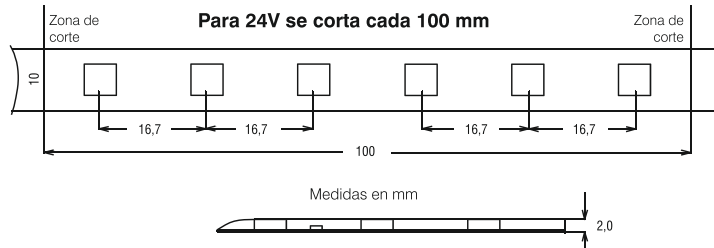

CÓDIGO	DESCRIPCIÓN	POT.	IP	SMD	PVR	CLAVE LOGT.

Tira led RGB 12W/m

2658SLR0003	ROLLO 5M. LED 24V-12W RGB	12w	20	5050	130,00 €	3
2658SLR0002	ROLLO 5M. LED 24V-12W RGB	12w	64	5050	130,00 €	3

CÓDIGO	DESCRIPCIÓN	PVR	CLAVE LOGT.